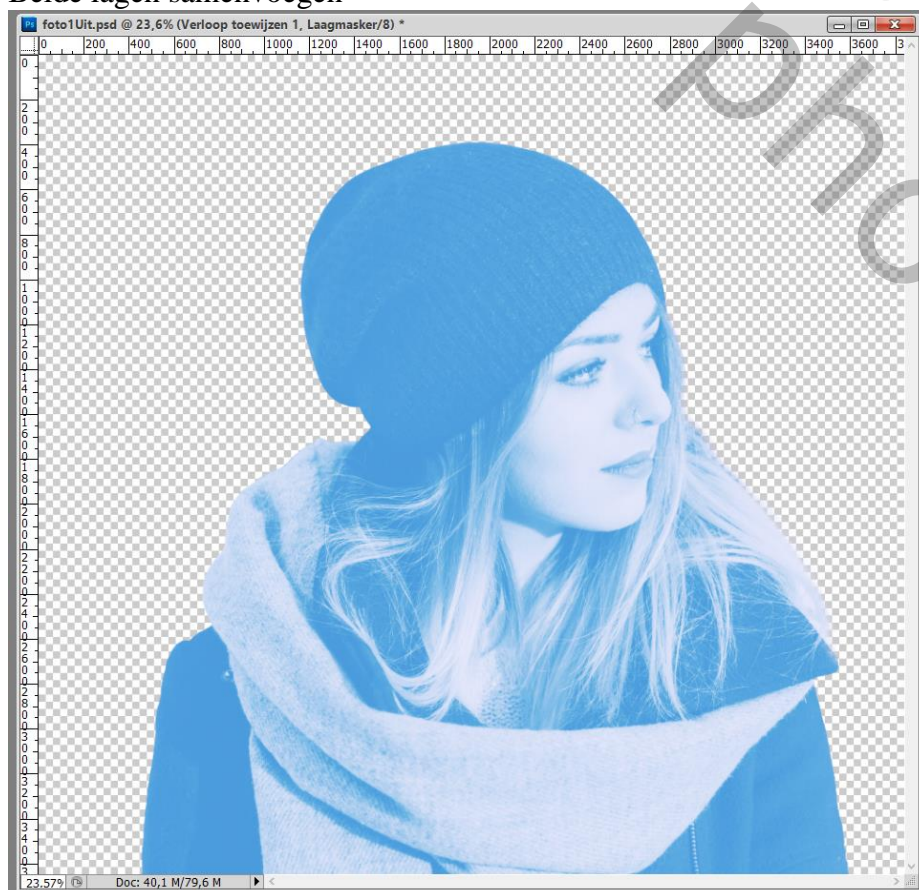

## **Dubbele kleuren** – video les

Nodig : twee foto's

Open een nieuw document: 1280 x 720 px; 300 ppi  
De twee foto's netjes uitselecteren

Voor "foto1" een Aanpassingslaag 'Verloop toewijzen' : blauw (# 0086C5) – wit  
Beide lagen samenvoegen

Voor “foto2” een Aanpassingslaag ‘Verloop toewijzen’ : kleuren rood (# E4051F) en wit  
De beide lagen samenvoegen

De beide foto's toevoegen aan je werkdocument  
“foto2” boven “foto1” plaatsen; voor “foto2” laagmodus = Vermenigvuldigen; Horizontaal omdraaien

Indien gewens de achtergrond laag een andere kleur geven.